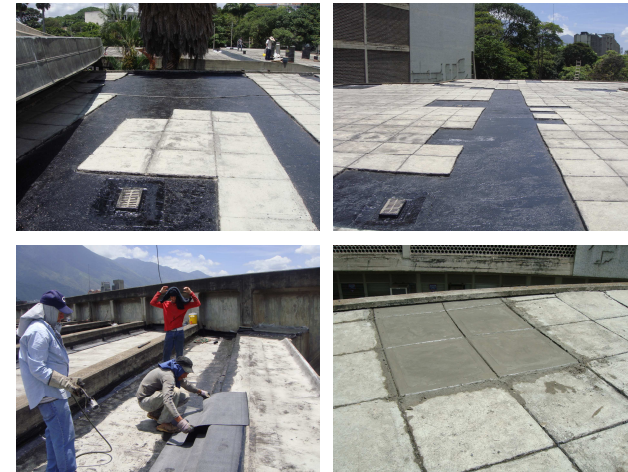

TRABAJOS ESPECIFICOS

Recuperación de obras de concreto: Plaza y nivelación de tapas en vías en la C. U. C.

Caminería muro - Trasbordo

**Construcción
muro**

DIRECCION DE MANTENIMIENTO ACTIVIDADES PLAN VACACIONAL JULIO/2010 HASTA SEPTIEMBRE/2010

TRABAJOS ESPECIFICOS

**Pintura sobre manto en techo Sala de Concierto, Aula Magna y Plaza Cubierta, y
reparación del pavimento en la Plaza Rectorado**

**Sala de
Concierto**

Plaza Cubierta

Aula Magna

Plaza rectorado